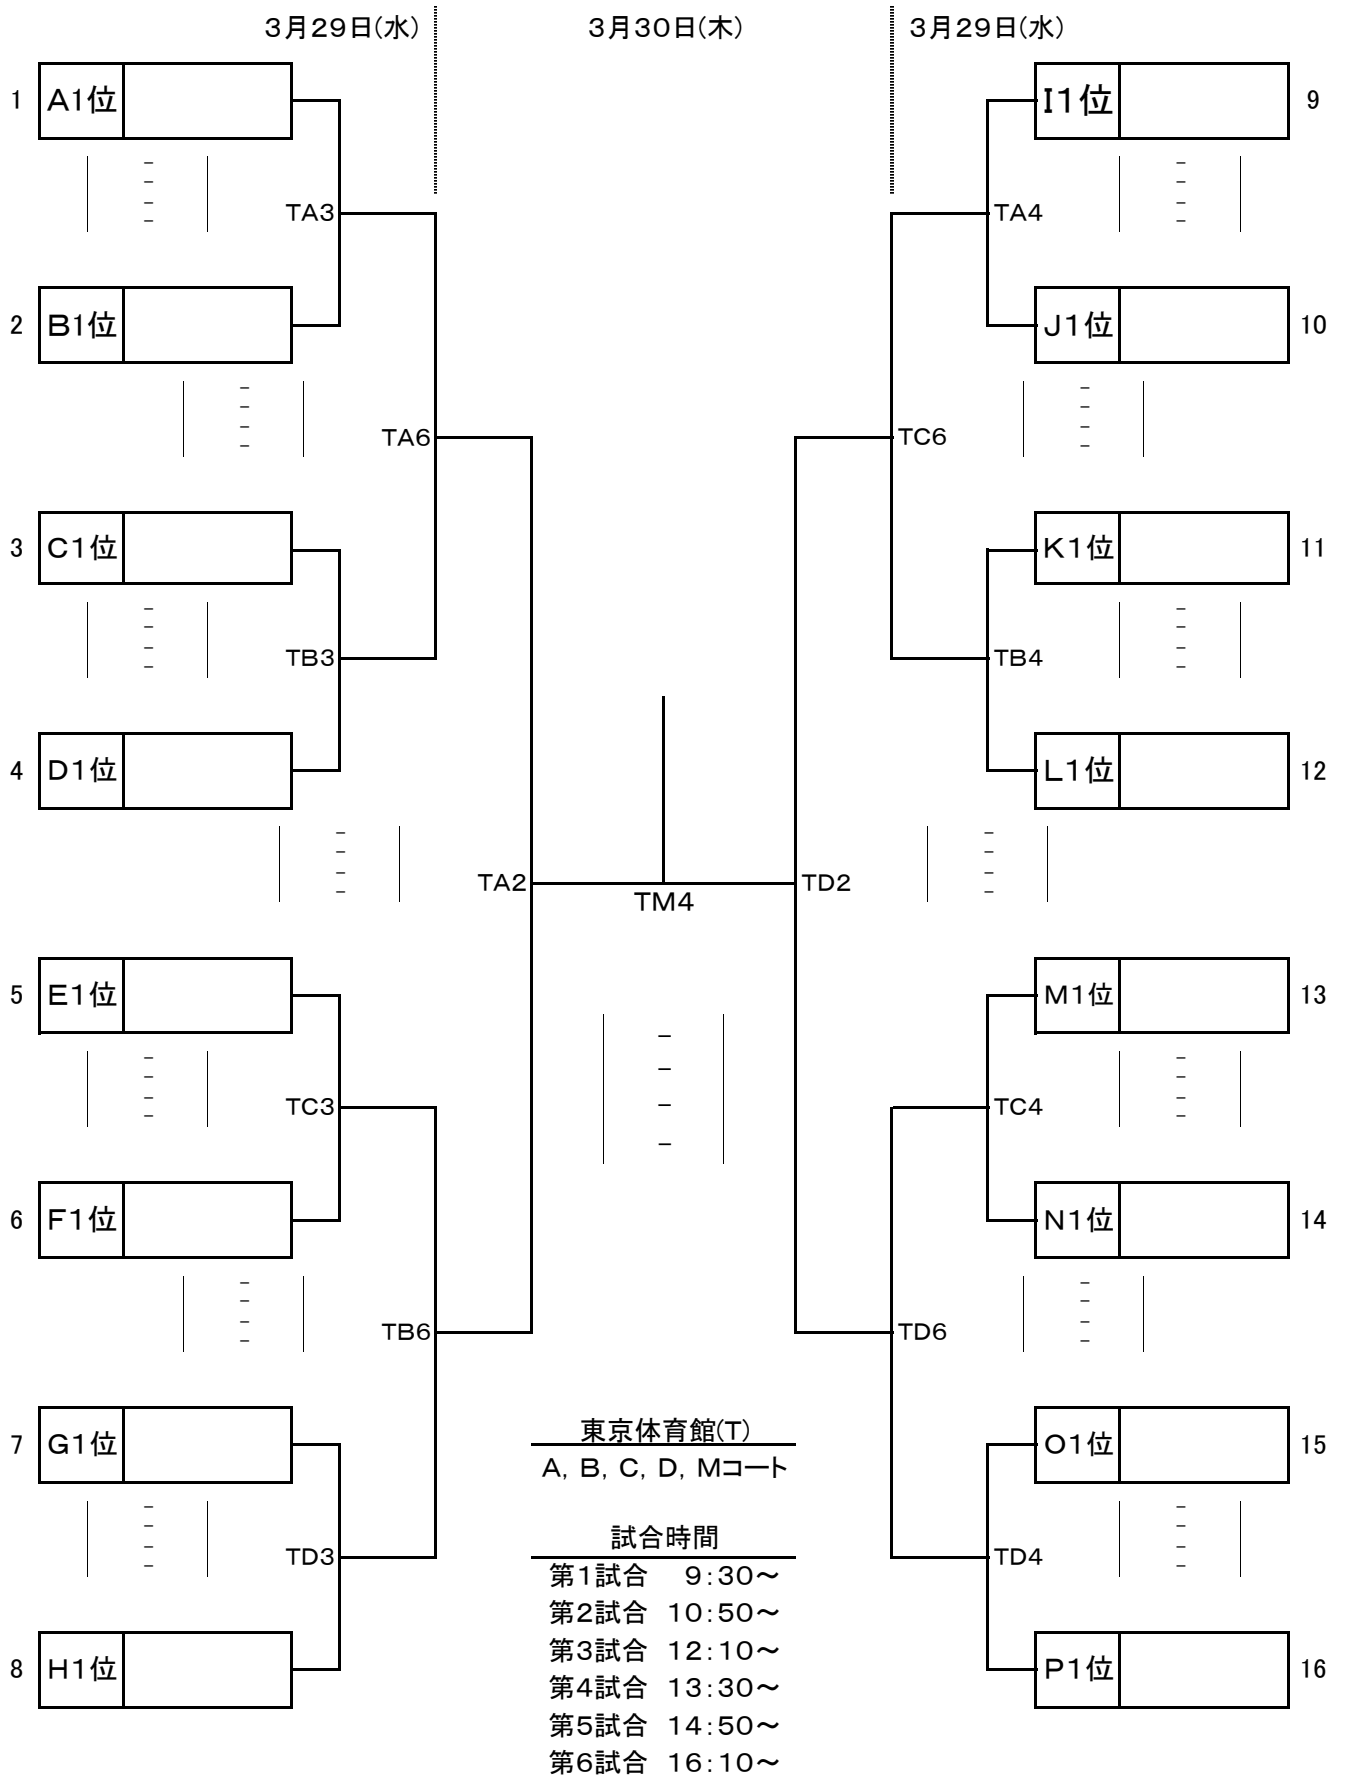

<男子決勝トーナメント> 3月29日(水)・30日(木)